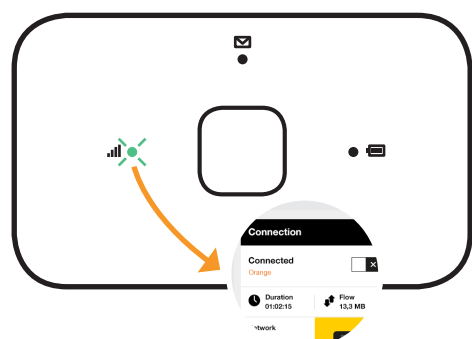

LOGIN: admin
PASSWORD: admin

5

- EN (optional) Type the PIN code of SIM card
- RO (opțional) introduceți, codul PIN al cartelei SIM dacă este solicitat
- RU (опционально) Введите PIN-код SIM-карты если запрашивается

6

- EN Check connection status
- RO Verificați starea conexiunii
- RU Проверьте состояние подключения

1
 EN On/Off button
 RO buton Pomire/Oprire
 RU Кнопка включения/выключения

2
 EN port Micro-USB
 RO port Micro-USB
 RU Порт Micro-USB