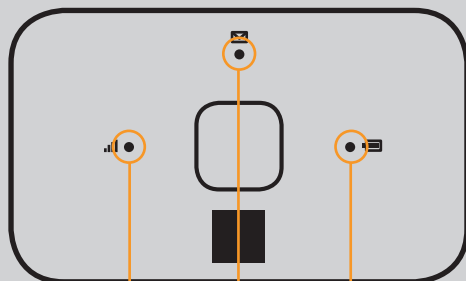

1
EN On/Off button
RO buton Pomire/Oprire
RU Кнопка включения/выключения

2
EN port Micro-USB
RO port Micro-USB
RU Порт Micro-USB

EN LED signatures (Stable LED 1 / Fast flash 2 / Low flash 3)
RO semnificații LED (LED Stabil 1 / Pălpăie repede 2 / Pălpăie încet 3)
RU LED значения (постоянный LED 1 / быстро мигает 2 / медленно мигает 3)