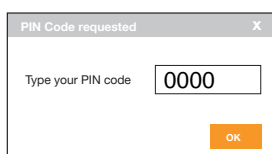

5

- EN (optional) Type the PIN code of SIM card
- RO (opțional) introduceți, codul PIN al cartelei SIM dacă este solicitat
- RU (опционально) Введите PIN-код SIM-карты если запрашивается