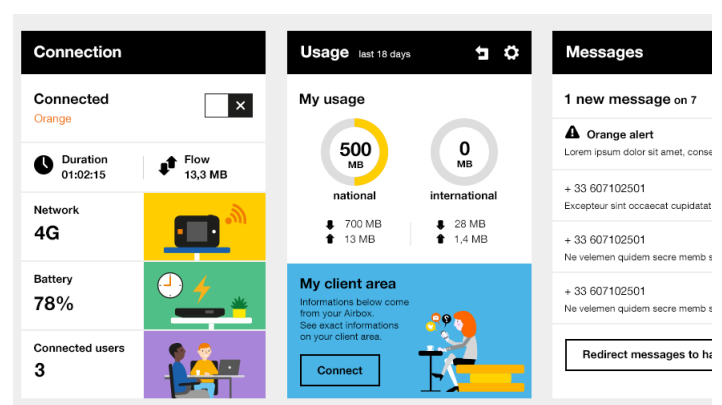

Airbox 4G

Ghidul utilizatorului

1a

- EN Insert SIM card
- RO Introduceți cartela SIM
- RU Вставьте SIM-карту

1b

1c

2

- EN Switch on the device
- RO Porniți dispozitivul
- RU Включите устройство

3

- EN Connect to Airbox Wi-Fi network
- RO Conectați-vă la rețeaua Wi-Fi Airbox
- RU Подключите Wi-Fi сеть Airbox

4

- EN Open a web browser and go to <http://airbox>
- RO Lansați browser-ul web și accesați <http://airbox>
- RU Запустите веб-браузер и перейдите на <http://airbox>

LOGIN: admin
PASSWORD: admin

5

- EN (optional) Type the PIN code of SIM card
- RO (opțional) introduceți, codul PIN al cartelei SIM dacă este solicitat
- RU (опционально) Введите PIN-код SIM-карты если запрашивается

6

- EN Check connection status
- RO Verificați starea conexiunii
- RU Проверьте состояние подключения