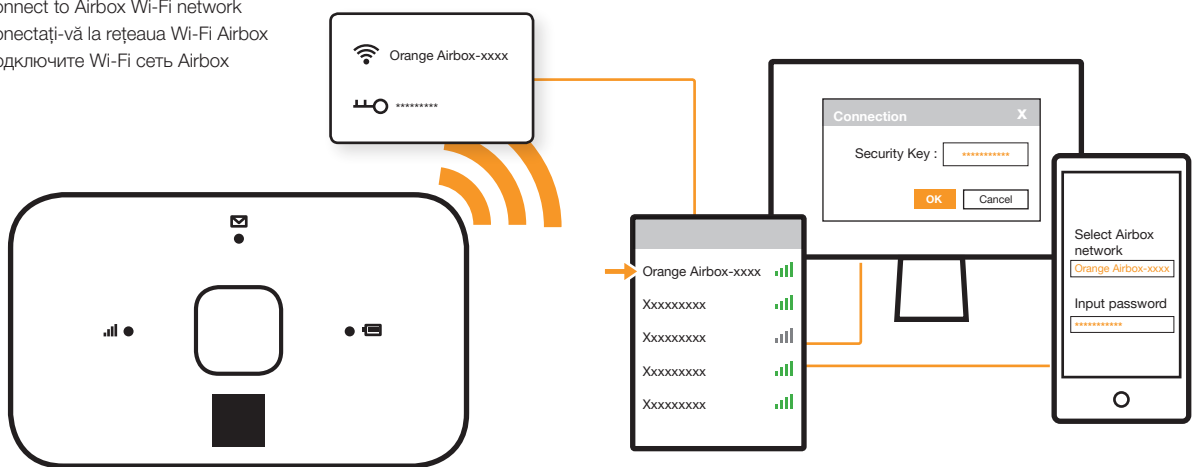

Airbox 4G

Ghidul utilizatorului

1a

- EN Insert SIM card
- RO Introduceți cartela SIM
- RU Вставьте SIM-карту

1b

1c

2

- EN Switch on the device
- RO Porniți dispozitivul
- RU Включите устройство

3

- EN Connect to Airbox Wi-Fi network
- RO Conectați-vă la rețeaua Wi-Fi Airbox
- RU Подключите Wi-Fi сеть Airbox

4

- EN Open a web browser and go to <http://airbox>
- RO Lansați browser-ul web și accesați <http://airbox>
- RU Запустите веб-браузер и перейдите на <http://airbox>